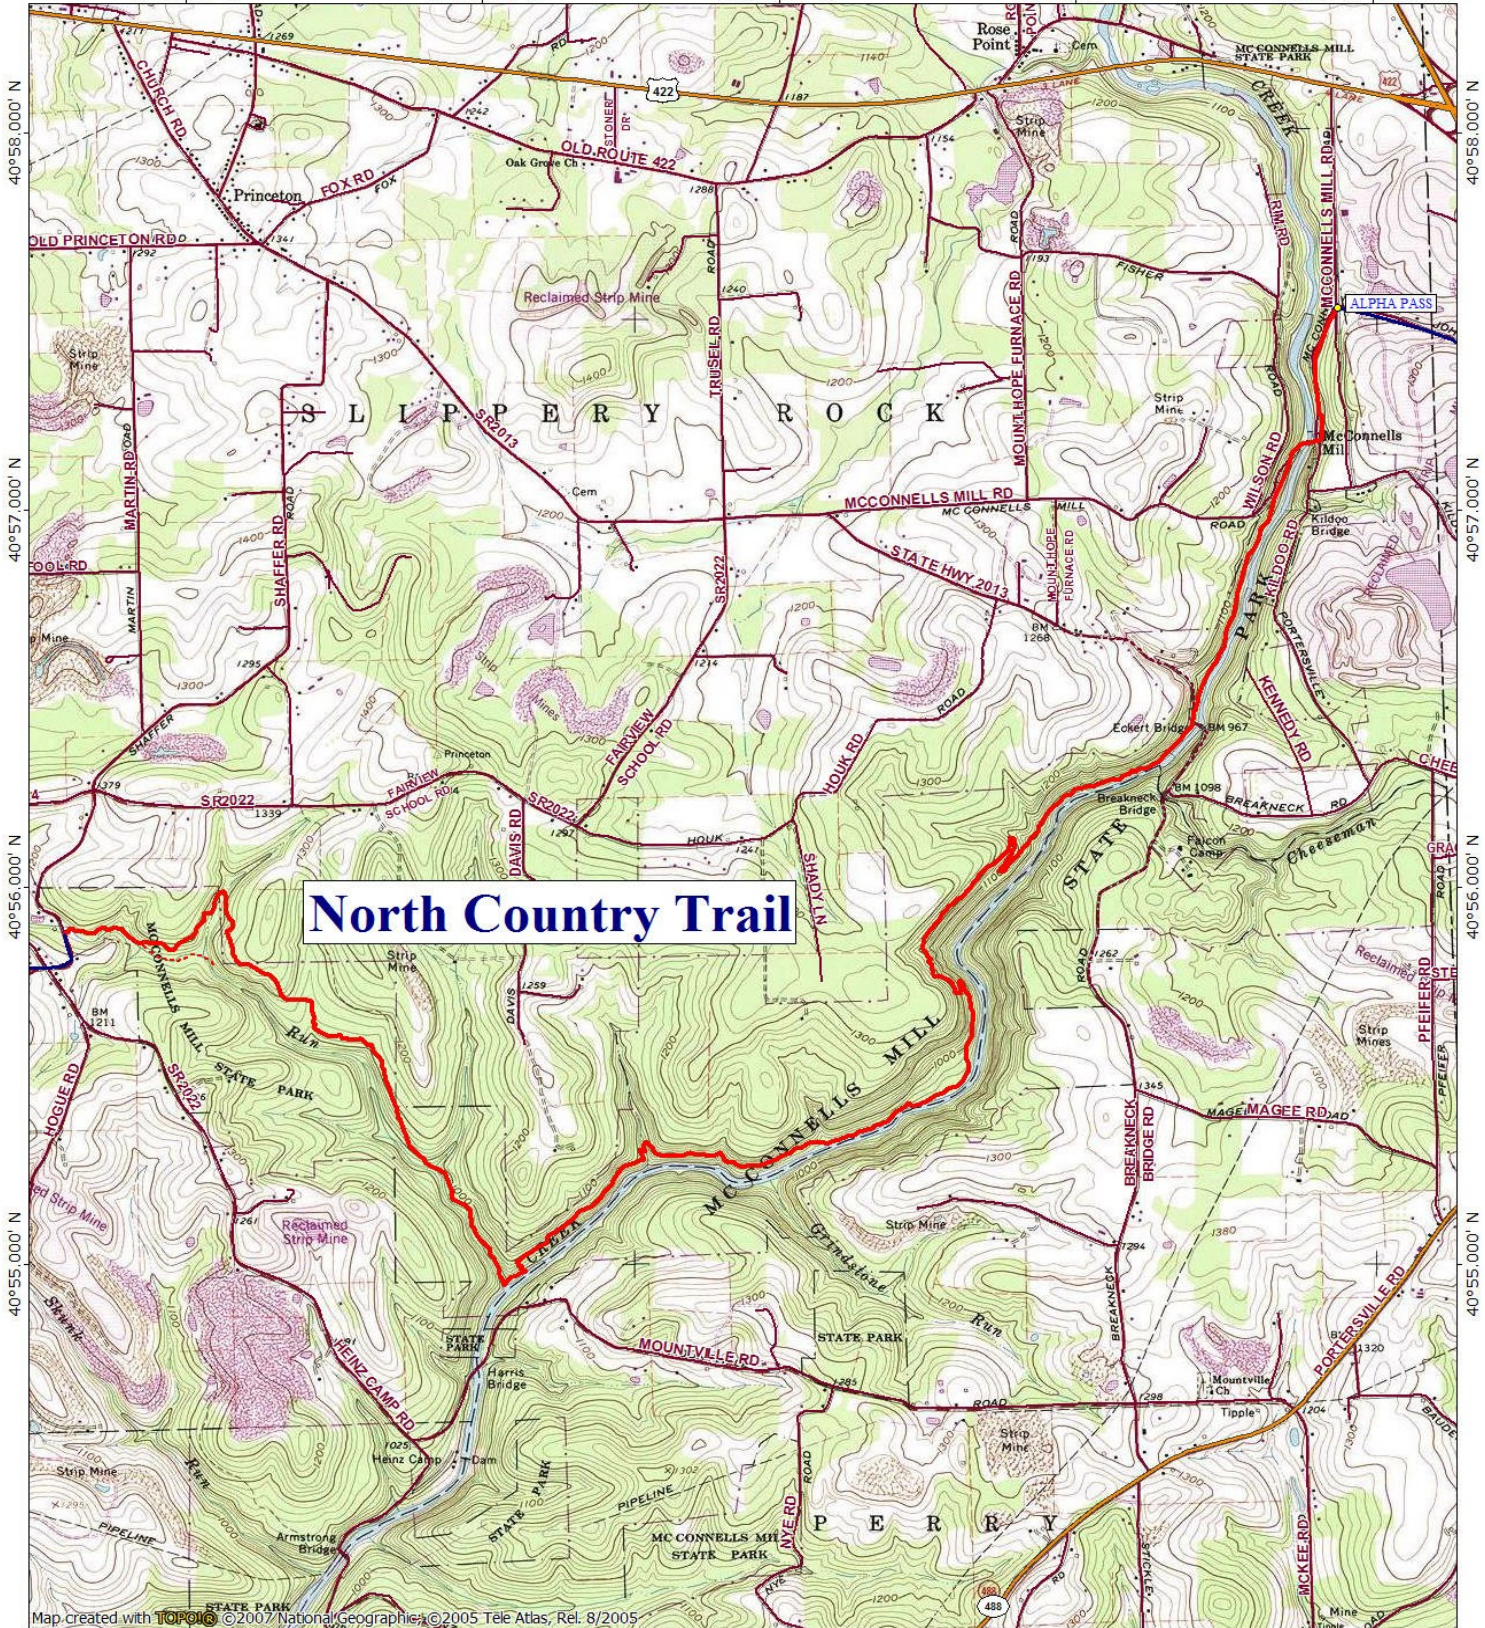

North Country Trail - McConnells Mill State Park

80°14.000' W      80°13.000' W      80°12.000' W      80°11.000' W      WGS84 80°10.000' W

80°14.000' W      80°13.000' W      80°12.000' W      80°11.000' W      WGS84 80°10.000' W